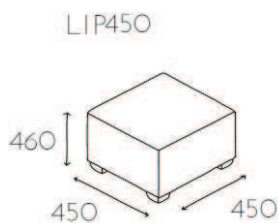

Grupa cenowa					
I	II	III	IV	V	VI
Meteor Rivet	Charles Petrus Valencia Barolo	MLF Patina Xtreme/X2 Arco	Blazer Maglia	Skóra	Alcantara
781,-	803,-	829,-	875,-	-	1274,-

Pufa siedziskowa o wymiarze 450x450mm. Standardowo nogi o wysokości 40mm malowane proszkowo.

Nogi o wysokości 90mm	L02 MAL	bez dopłaty