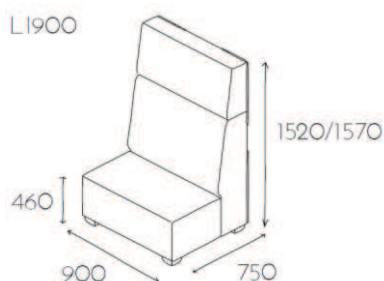

# Liner

Grupa cenowa					
I	II	III	IV	V	VI
Meteor Rivet	Charles Petrus Valencia Barolo	MLF Patina Xtreme/X2 Arco	Blazer Maglia	Skóra	Alcantara
1613,-	1719,-	1832,-	2040,-	-	3848,-

Element siedziskowy o szerokości 600mm z wyraźnym podziałem na część oparcia i zagłówka. Możliwość tapicerowania każdego elementu (siedzisko, oparcie, zagłówek, ściana tylna) w dowolnym kolorze z danej grupy cenowej bez dopłat. Standardowo nogi o wysokości 40mm malowane proszkowo.

Nogi o wysokości 90mm	L02 MAL	bez dopłaty
Rezygnacja z zagłówka -350mm		-50,-

Grupa cenowa					
I	II	III	IV	V	VI
Meteor Rivet	Charles Petrus Valencia Barolo	MLF Patina Xtreme/X2 Arco	Blazer Maglia	Skóra	Alcantara
1878,-	2008,-	2151,-	2411,-	-	4671,-

Element siedziskowy o szerokości 900mm z wyraźnym podziałem na część oparcia i zagłówka. Możliwość tapicerowania każdego elementu (siedzisko, oparcie, zagłówek, ściana tylna) w dowolnym kolorze z danej grupy cenowej bez dopłat. Standardowo nogi o wysokości 40mm malowane proszkowo.

Element siedziskowy o szerokości 1200mm z wyraźnym podziałem na część oparcia i zagłówka. Możliwość tapicerowania każdego elementu (siedzisko, oparcie, zagłówek, ściana tylna) w dowolnym kolorze z danej grupy cenowej bez dopłat. Standardowo nogi o wysokości 40mm malowane proszkowo.