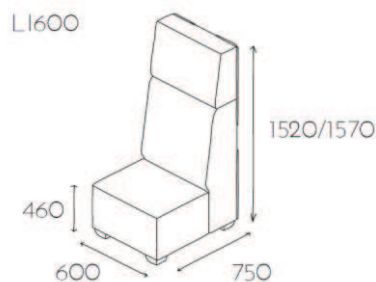

# Liner

Grupa cenowa					
I	II	III	IV	V	VI
Meteor Rivet	Charles Petrus Valencia Barolo	MLF Patina Xtreme/X2 Arco	Blazer Maglia	Skóra	Alcantara
1613,-	1719,-	1832,-	2040,-	-	3848,-

Element siedziskowy o szerokości 600mm z wyraźnym podziałem na część oparcia i zagłówka. Możliwość tapicerowania każdego elementu (siedzisko, oparcie, zagłówek, ściana tylna) w dowolnym kolorze z danej grupy cenowej bez dopłat. Standardowo nogi o wysokości 40mm malowane proszkowo.

Element siedziskowy o szerokości 900mm z wyraźnym podziałem na część oparcia i zagłówka. Możliwość tapicerowania każdego elementu (siedzisko, oparcie, zagłówek, ściana tylna) w dowolnym kolorze z danej grupy cenowej bez dopłat. Standardowo nogi o wysokości 40mm malowane proszkowo.

Element siedziskowy o szerokości 1200mm z wyraźnym podziałem na część oparcia i zagłówka. Możliwość tapicerowania każdego elementu (siedzisko, oparcie, zagłówek, ściana tylna) w dowolnym kolorze z danej grupy cenowej bez dopłat. Standardowo nogi o wysokości 40mm malowane proszkowo.

Pufa siedziskowa o wymiarze 450x450mm. Standardowo nogi o wysokości 40mm malowane proszkowo.

Nogi o wysokości 90mm	L02 MAL	bez dopłaty
-----------------------	---------	-------------