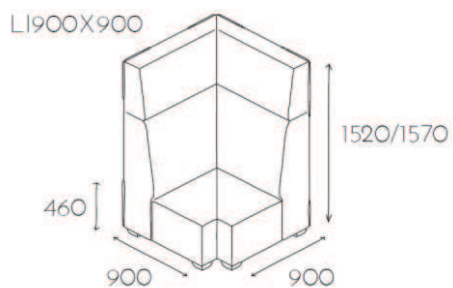

Liner

Grupa cenowa					
I	II	III	IV	V	VI
Meteor Rivet	Charles Petrus Valencia Barolo	MLF Patina Xtreme/X2 Arco	Blazer Maglia	Skóra	Alcantara
2822,-	3045,-	3290,-	3734,-	-	7596,-

Element narożnikowy z wyraźnym podziałem na część oparcia i zagłówka. Możliwość tapicerowania każdego elementu (siedzisko, oparcie, zagłówek, ściana tylna) w dowolnym kolorze z danej grupy cenowej bez dopłat. Standardowo nogi o wysokości 40mm malowane proszkowo.

Nogi o wysokości 90mm	L02 MAL	bez dopłaty
Rezygnacja z zagłówka -350mm		-66,-