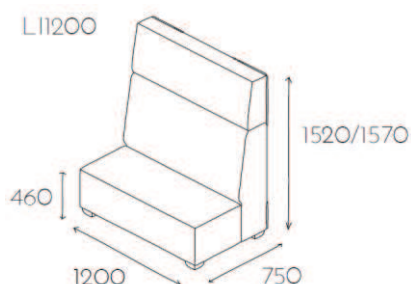

Grupa cenowa					
I	II	III	IV	V	VI
Meteor Rivet	Charles Petrus Valencia Barolo	MLF Patina Xtreme/X2 Arco	Blazer Maglia	Skóra	Alcantara
2039,-	2193,-	2362,-	2669,-	-	5339,-

Element siedziskowy o szerokości 1200mm z wyraźnym podziałem na część oparcia i zagłówka. Możliwość tapicerowania każdego elementu (siedzisko, oparcie, zagłówek, ściana tylna) w dowolnym kolorze z danej grupy cenowej bez dopłat. Standardowo nogi o wysokości 40mm malowane proszkowo.

Nogi o wysokości 90mm	L02 MAL	bez dopłaty
Rezygnacja z zagłówka -350mm		-61,-